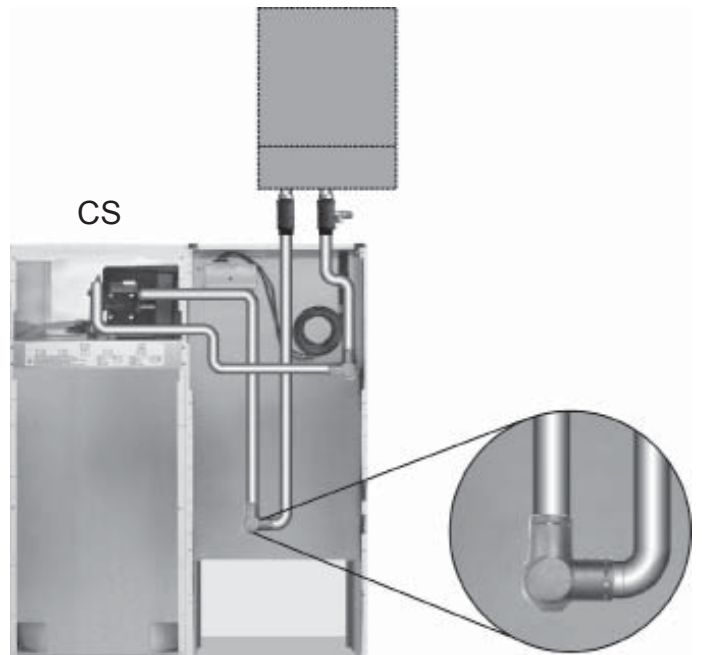

**Инструкция по монтажу
Комплект подключений котла COB
и вертикального бойлера послойного
нагрева CS
Страницы 2 - 3**

Объем поставки

Комплект подключений COV и бойлера CS

в комплекте:

- 2 крестовины с двумя подключениями
- 2 скобы
- 3 гофрированные трубы 1" из нержавеющей стали, длиной 1300 мм
- 1 гофрированная труба 1" из нержавеющей стали, длиной 800 мм
- 2 гофрированные трубы 3/4" из нержавеющей стали, длиной 800 мм для ГВС и ХВС
- 1 туба силиконовой смазки
- 1 комплект для укорачивания 3/4"