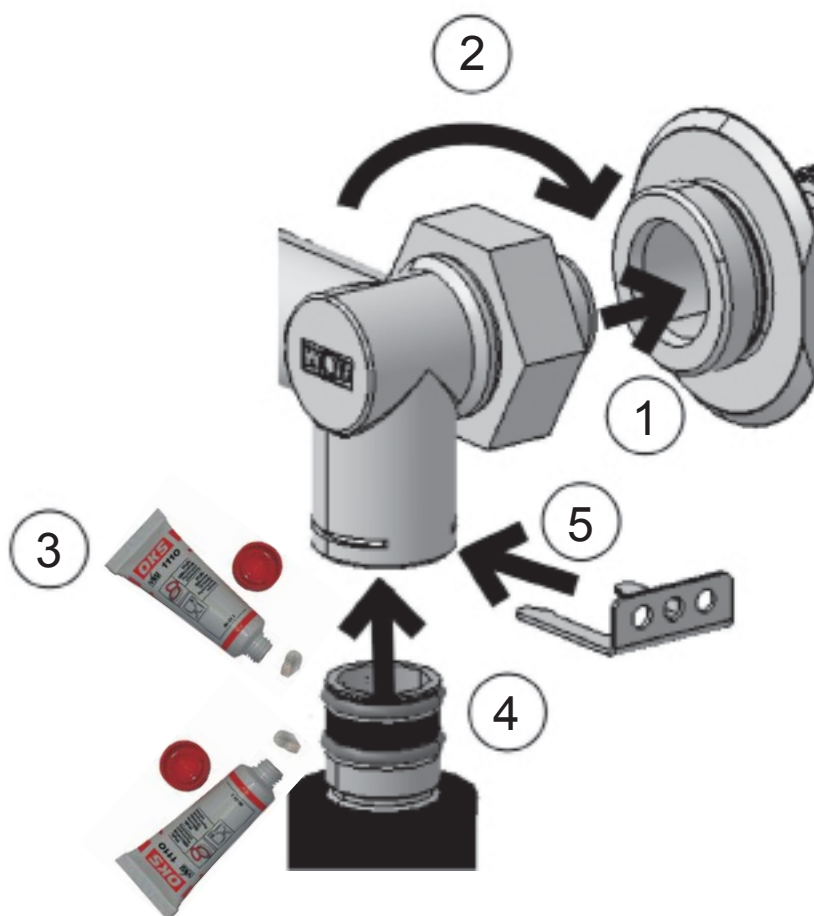

**Инструкция по монтажу
Комплект подключений котла COB
и вертикального бойлера послойного
нагрева CS
Страницы 2 - 3**

Объем поставки

Комплект подключений COV и бойлера CS

в комплекте:

- 2 крестовины с двумя подключениями
- 2 скобы
- 3 гофрированные трубы 1" из нержавеющей стали, длиной 1300 мм
- 1 гофрированная труба 1" из нержавеющей стали, длиной 800 мм
- 2 гофрированные трубы 3/4" из нержавеющей стали, длиной 800 мм для ГВС и ХВС
- 1 туба силиконовой смазки
- 1 комплект для укорачивания 3/4"