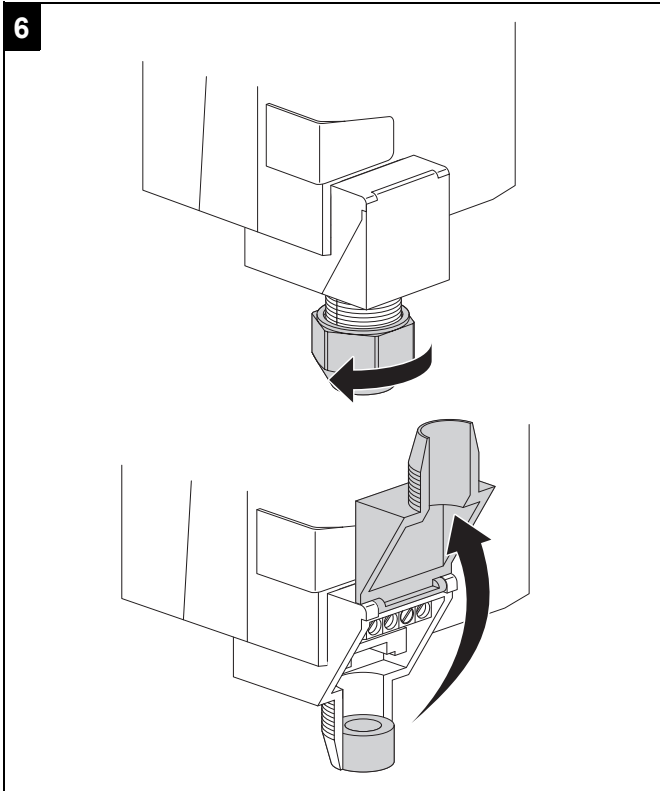

Ⓓ	Montageanweisung.....	Klappenantrieb
Ⓕ	Istruzioni per l'installazione.....	Valvola a farfalla
Ⓘ	Instructions d'installation.....	Vanne papillon
Ⓝ	Installatievoorschrift.....	Scharnierklep
Ⓓ	Installationsinstruks.....	Drejespældsventiler
Ⓝ	Installationsinstruktioner.....	Spjældventiler
Ⓕ	Asenushje.....	Läppäventiili
Ⓕ	Installations Instruktioner.....	Vridspjällventiler
Ⓔ	Instrucciones de montaje.....	Válvulas de mariposa

INSTALLATION INSTRUCTIONS