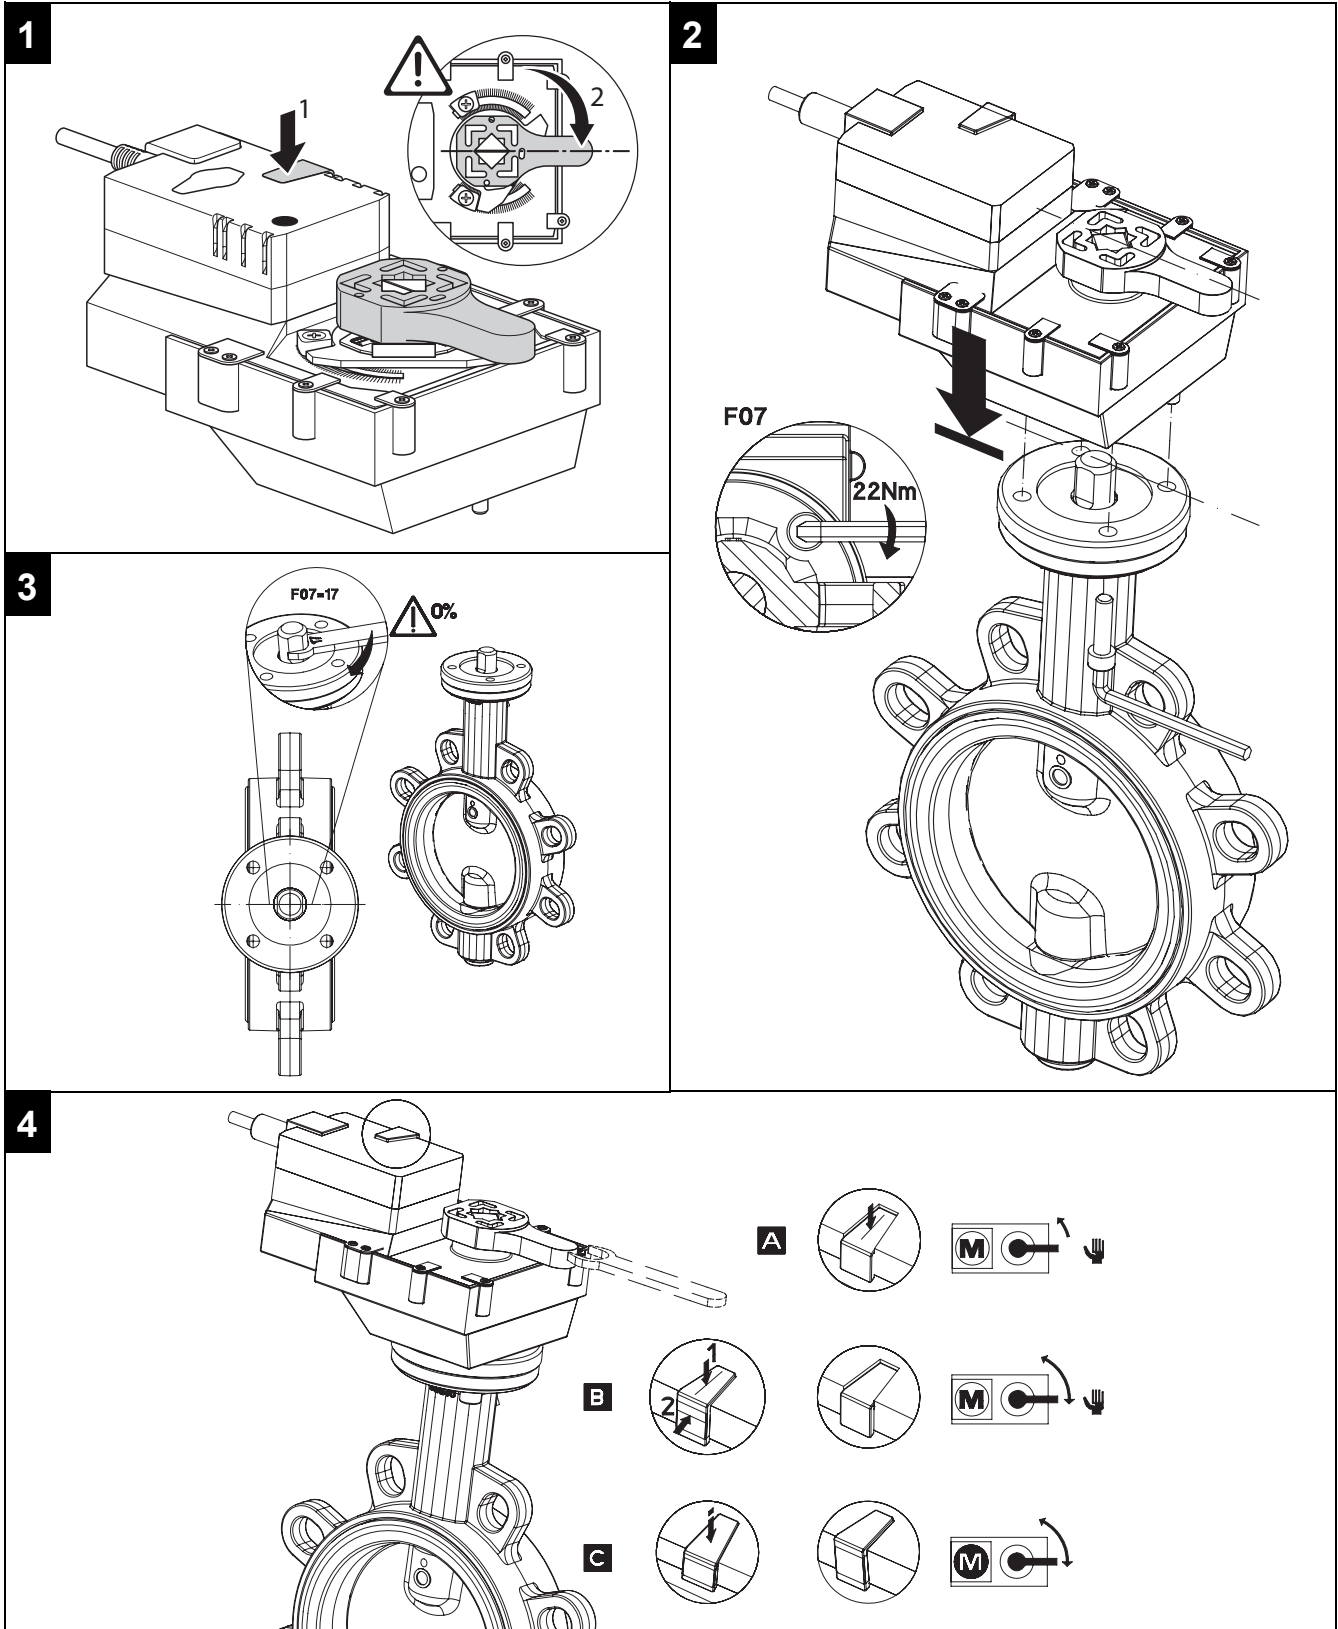

(D) Montageanweisung	Klappenantrieb
(F) Istruzioni per l'installazione	Valvola a farfalla
(I) Instructions d'installation	Vanne papillon
(NL) Installatievoorschrift	Scharnierklep
(DK) Installationsinstruks	Drejespældsventiler
(N) Installationsinstruktioner	Spjældventil
(FIN) Asennusohje	Läppäventiili
(S) Installationsinstruktioner	Vridspjällventiler
(E) Instrucciones de montaje	Válvulas de mariposa

M6422L1003 FOR BUTTERFLY VALVE V5421B1090 PN6/PN10/PN16

INSTALLATION INSTRUCTIONS

- Ⓓ Montageanweisung Klappenantrieb
- Ⓕ Istruzioni per l'installazione Valvola a farfalla
- Ⓘ Instructions d'installation Vanne papillon
- Ⓝ Installatievoorschrift Scharnierklep
- Ⓓ Installationsinstruks Drejespældsventiler
- Ⓝ Installationsinstruktioner Spjældventiler
- Ⓕ Asenusohtje Läppäventiili
- Ⓕ Installations Instruktioner Vridspjällventiler
- Ⓔ Instrucciones de montaje Vlvulas de mariposa

INSTALLATION INSTRUCTIONS

5

AC 100 ... 240 V

Ⓓ	Montageanweisung.....	Klappenantrieb
Ⓕ	Istruzioni per l'installazione.....	Valvola a farfalla
Ⓘ	Instructions d'installation.....	Vanne papillon
Ⓝ	Installatievoorschrift.....	Scharnierklep
Ⓓ	Installationsinstruks.....	Drejespældsventiler
Ⓝ	Installationsinstruktioner.....	Spjældventiler
Ⓕ	Asenushje.....	Läppäventiili
Ⓕ	Installations Instruktioner.....	Vridspjällventiler
Ⓔ	Instrucciones de montaje.....	Válvulas de mariposa