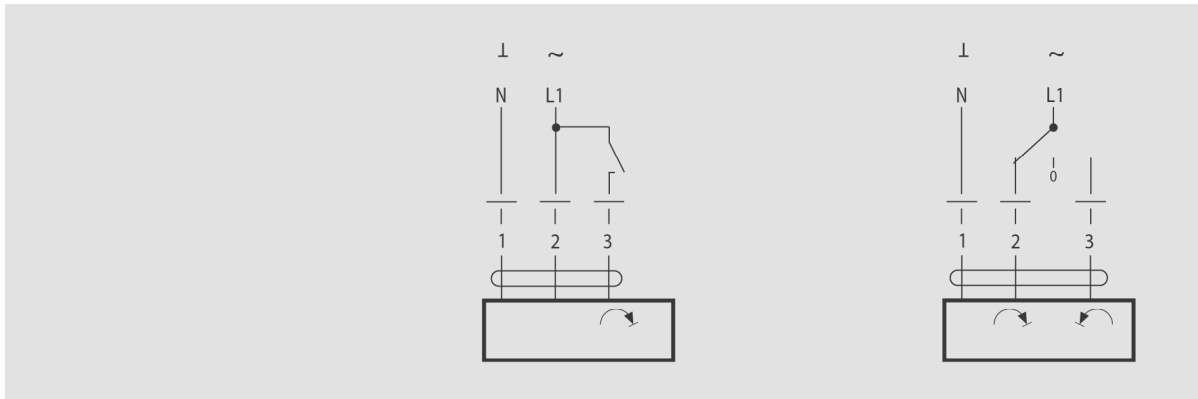

- Ⓓ Montageanweisung ..... Klappenantrieb
- Ⓕ Istruzioni per l'installazione ..... Valvola a farfalla
- Ⓘ Instructions d'installation ..... Vanne papillon
- Ⓝ Installatievoorschrift ..... Scharnierklep
- Ⓓ Installationsinstruks ..... Drejespældsventiler
- Ⓝ Installationsinstruktioner ..... Spjældventiler
- Ⓕ Asenusohtje ..... Läppäventiili
- Ⓕ Installations Instruktioner ..... Vridspjällventiler
- Ⓔ Instrucciones de montaje ..... Vlvulas de mariposa

INSTALLATION INSTRUCTIONS

5

AC 100 ... 240 V