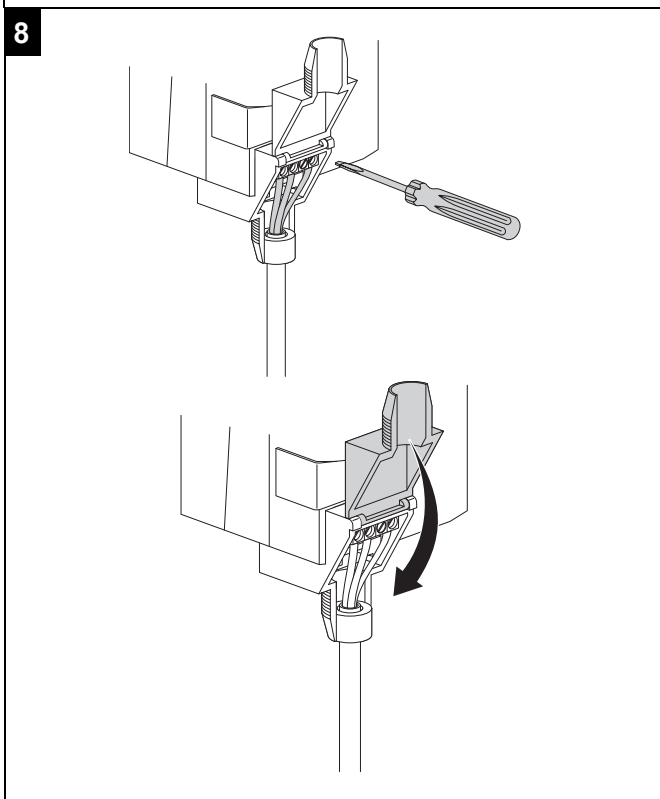

Ⓓ	Montageanweisung.....	Klappenantrieb
Ⓕ	Istruzioni per l'installazione.....	Valvola a farfalla
Ⓘ	Instructions d'installation.....	Vanne papillon
Ⓝ	Installatievoorschrift.....	Scharnierklep
Ⓓ	Installationsinstruks.....	Drejespældsventiler
Ⓝ	Installationsinstruktioner.....	Spjældventiler
Ⓕ	Asenushje.....	Läppäventiili
Ⓕ	Installations Instruktioner.....	Vridspjällventiler
Ⓔ	Instrucciones de montaje.....	Válvulas de mariposa

INSTALLATION INSTRUCTIONS