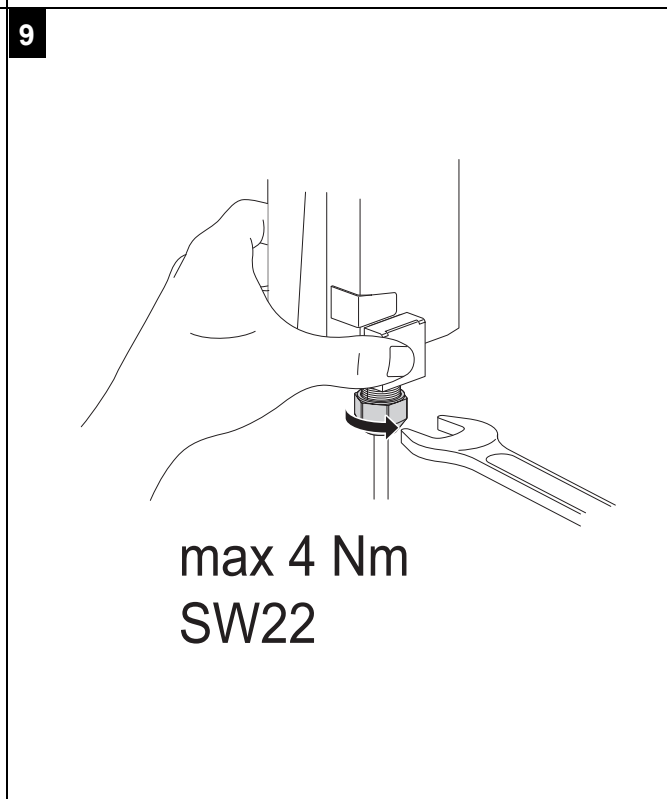

Ⓓ	Montageanweisung.....	Klappenantrieb
Ⓕ	Istruzioni per l'installazione.....	Valvola a farfalla
Ⓘ	Instructions d'installation.....	Vanne papillon
Ⓝ	Installatievoorschrift.....	Scharnierklep
Ⓓ	Installationsinstruks.....	Drejespældsventiler
Ⓝ	Installationsinstruktioner.....	Spjældventiler
Ⓕ	Asenushje.....	Läppäventiili
Ⓕ	Installations Instruktioner.....	Vridspjällventiler
Ⓔ	Instrucciones de montaje.....	Válvulas de mariposa

INSTALLATION INSTRUCTIONS