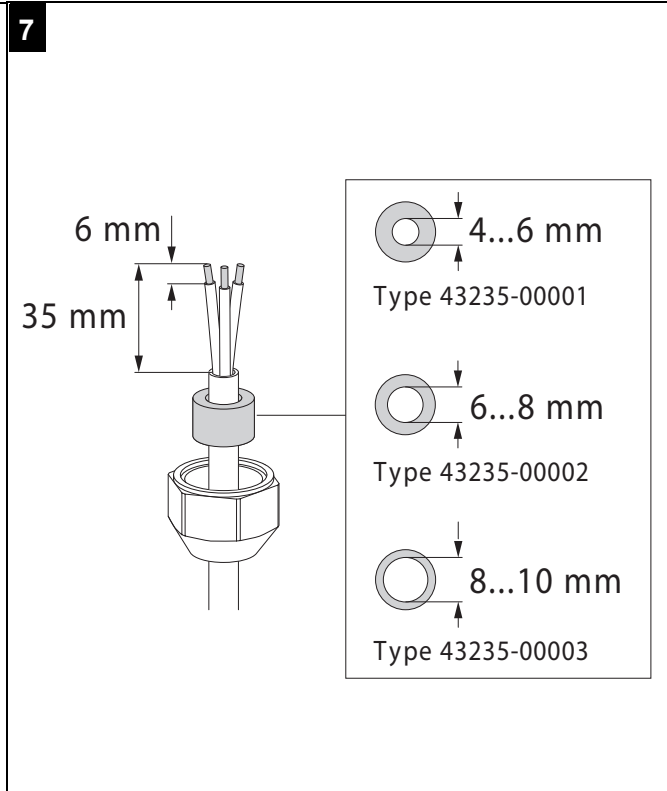

Ⓓ	Montageanweisung.....	Klappenantrieb
Ⓕ	Istruzioni per l'installazione.....	Valvola a farfalla
Ⓘ	Instructions d'installation.....	Vanne papillon
Ⓝ	Installatievoorschrift.....	Scharnierklep
Ⓓ	Installationsinstruks.....	Drejespældsventiler
Ⓝ	Installationsinstruktioner.....	Spjældventiler
Ⓕ	Asenushje.....	Läppäventiili
Ⓕ	Installations Instruktioner.....	Vridspjällventiler
Ⓔ	Instrucciones de montaje.....	Válvulas de mariposa

INSTALLATION INSTRUCTIONS